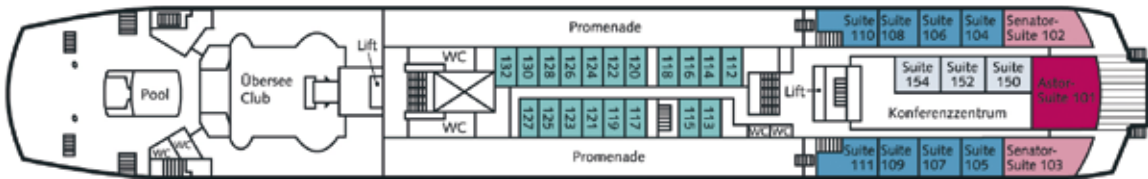

Kabinenplan der *neuen Astor*

Die Kabinen

Alle Kabinen verfügen über 2 Unterbetten. Außer: Kat. 1 und 2 je 3 Unter- und 1 Oberbett (Pullman-bett, wegklappbar). Die Kabinen der Kat. 2 können nur von gemeinsam Reisenden gebucht werden.

Die Kabinen-Ausstattung:

Alle Kabinen an Bord der ASTOR sind ausgestattet mit Dusche, WC, TV (Flatscreen), Radio, Minibar, Safe, Föhn und Bademänteln. In den Suiten kann zusätzlich ein Beistellbett hinzugefügt werden.

Die Sonder-Zeichen im Kabinenplan:

- Die Kabine verfügt über ein zusätzliches Oberbett (Pullmanbett, wegklappbar)
- Die Kabine verfügt über zwei zusätzliche Oberbetten (Pullmanbetten, wegklappbar)
- Die Suiten verfügen über bodentiefe Fenster
- Die Senator-Suiten verfügen über einen Balkon und bodentiefe Fenster.
- ♣ Die Astor-Suite verfügt über einen eigenen Terrassenbereich und bodentiefe Fenster.

Boots Deck

Promenaden Deck

Atlantic Deck